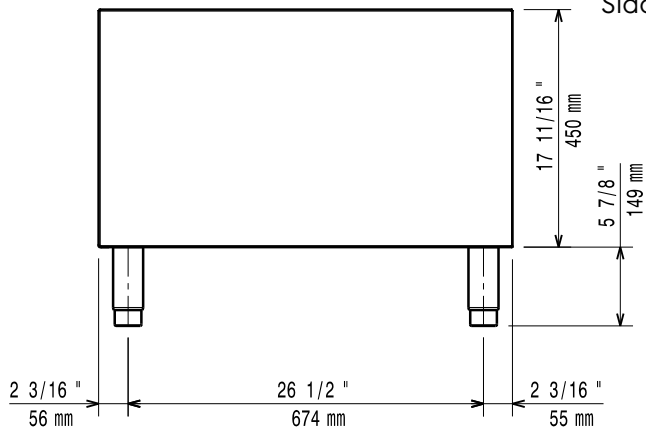

### Konstruktion

- I rostfritt stål med Scotch Brite-finish som uppfyller höga hygienstandarder.
- Stor arbetsyta med 930 mm djup.

Front

Sida

Topp

**Viktig information**

|   |        |
|---|--------|
| Yttermått, bredd<br>391154 (E9BANH0000) | 800 mm |
| Yttermått, djup                         | 785 mm |
| Yttermått, höjd                         | 600 mm |
| Nettovikt:                              | 35 kg  |