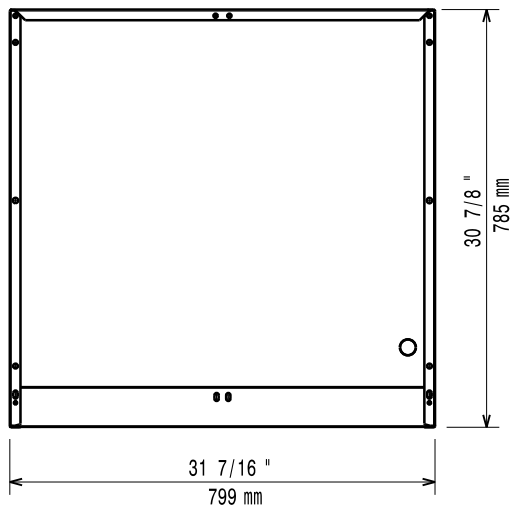

### Konstruktion

- I rostfritt stål med Scotch Brite-finish som uppfyller höga hygienstandarder.
- Stor arbetsyta med 930 mm djup.

- Stödskena till underskåp för minskat antal ben/hjul, 800mm PNC 206367
- Stödskena till underskåp för minskat antal ben/hjul, 1200mm PNC 206368
- Stödskena till underskåp för minskat antal ben/hjul, 1600mm PNC 206369
- Stödskena till underskåp för minskat antal ben/hjul, 2000mm PNC 206370
- Ryggplåtar, 800mm PNC 206374
- Ryggplåtar, 1000mm PNC 206375
- Ryggplåtar, 1200mm PNC 206376
- 2 st sidopaneler höjd 700 djup 900mm PNC 216134

Front

Sida

Topp

**Viktig information**

|   |        |
|---|--------|
| Yttermått, bredd<br>391154 (E9BANH0000) | 800 mm |
| Yttermått, djup                         | 785 mm |
| Yttermått, höjd                         | 600 mm |
| Nettovikt:                              | 35 kg  |