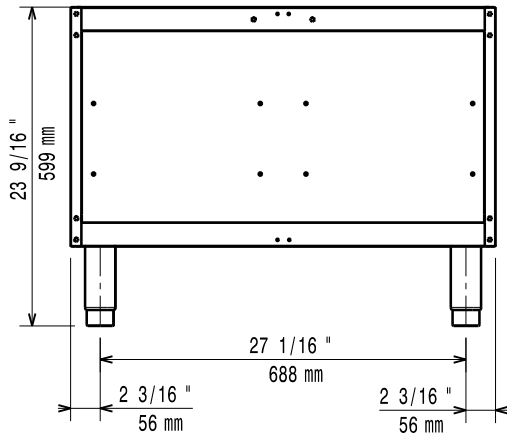

### Konstruktion

- I rostfritt stål med Scotch Brite-finish som uppfyller höga hygienstandarder.
- Stor arbetsyta med 930 mm djup.

Front

Sida

Topp

**Viktig information**

|   |        |
|---|--------|
| Yttermått, bredd<br>391154 (E9BANH0000) | 800 mm |
| Yttermått, djup                         | 785 mm |
| Yttermått, höjd                         | 600 mm |
| Nettovikt:                              | 35 kg  |